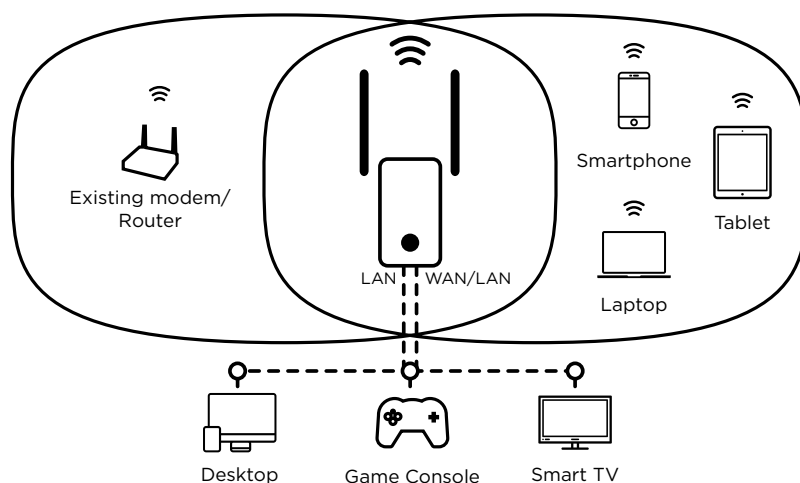

Wi-Fi

Frekvens	2.4 GHz
Standard	IEEE 802.11n/g/b
Signalhastighet	Upp till 300 Mbit/s
Säkerhet	WEP, WPA-Personal, WPA2-Personal, WPA-Personal/WPA2-Personal mixed mode
Antenner	2x 3 dBi rundstrålande, justerbara
Sändningseffekt	Europa: 20 dBm (2.4 GHz)
Kanaler som stöds	1, 2, 3, 4, 5, 6, 7, 8, 9, 10, 11, 12, 13
Funktioner	Akivera/Avaktivera, Client Isolation

Hårdvara

Ethernet-portar	1x 10/100 Mbit/s LAN port (Auto MDI/MDIX) 1x 10/100 Mbit/s WAN/LAN port (Auto MDI/MDIX)
Knappar	Ström av/på, drift läges väljare (Repeater/Åtkomstpunkt/Router), Connect & Secure, Reset
LEDs	Ström/Connect & Secure, 3x Wi-Fi Smart LEDs, WAN, LAN
Ström	Inbyggd, 100-240 V, 50/60 Hz, 0.1 A
Standard	IEEE 802.11n/g/b, IEEE 802.3, IEEE 802.3u

Software

Konfigurationsinställningar	Repeater, Router, Åtkomstpunkt
WAN Typ	Dynamisk IP, Statisk IP, PPPoE
DHCP	Auto, Server, Client
Hantering	Web User Interface, Tids inställningar Konfiguration Backup/Återställning, Firmware Uppdatering
Internet Protocol	IPv4

Övriga specifikationer

Certifiering	CE
Förpackningens innehåll	Universal Repeater 300 Ethernet-kabel Installationsanvisningar
System krav	Windows 7, 8, 8.1, 10, Mac OS X, Linux, Internet Browser
Miljö	Drifttemperatur: 0° C ~ +40° C Förvaringstemperatur: -10° C ~ +70° C Fuktighet drift: 10%~90% utan kondens Fuktighet förvaring: 10%~90% utan kondens
Mått (B x D x H)	81 x 83 x 147 mm
Vikt	0.13 kg

EAN REPEATER300V2: 9120072370748

PCB : 10 pcs